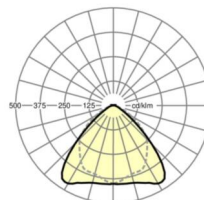

MÉCANIQUE

Couleur du boîtier	blanc signalisation RAL 9016
Cotes (Long.xLarg.xH/DxH)	1531mm x 55mm x 37mm
Poids (net)	1.65kg
Type de montage	Montage sur système de rail support, Structure lumineuse

Dimensions

L	1531 mm	Longueur
B	55 mm	Largeur
H	37 mm	Hauteur

LIEN PROFOND

<https://www.regiolux.de/fr/article/19510004100>

Référence	LED 8000lm 830
ηLB	100 %
Φ ↓/↑	98 % / 2 %
UGR trans./long.	22.6 / 24.1